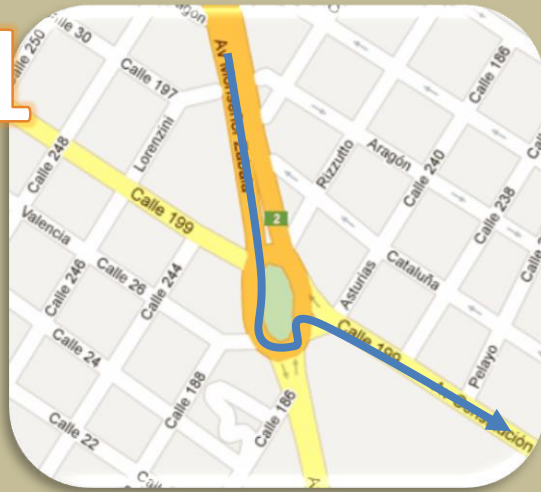

1

En rotonda de ingreso a Mar del Plata, tomar salida a Av. Constitución.

2

Luego de 2 Km, cuando se llega a la costa, doblar a la derecha.

3

Cuando se hace contramano, empalmar con Av. Independencia.

4

Al 2000 de Av. Independencia, doblar a la derecha por Bolívar, luego a la izquierda en Salta y otra vez a la izquierda para retomar por Av. Colón.

5

Después de cruzar Av. Independencia, seguir 10 cuadras y doblar a la izquierda en Entre Ríos. Seguir hasta Entre Ríos 1975.