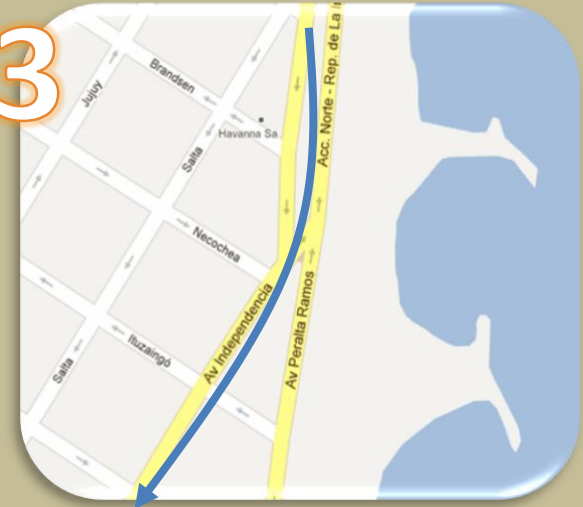

1

En rotonda de ingreso a Mar del Plata, tomar salida a Av. Constitución.

2

Luego de 2 Km, cuando se llega a la costa, doblar a la derecha.

3

Cuando se hace contramano, empalmar con Av. Independencia.

4

Al 2000 de Av. Independencia, doblar a la derecha por Bolívar, luego a la izquierda en Salta y otra vez a la izquierda para retomar por Av. Colón.

5

Después de cruzar Av. Independencia, seguir 10 cuadras y doblar a la izquierda en Entre Ríos. Seguir hasta Entre Ríos 1975.